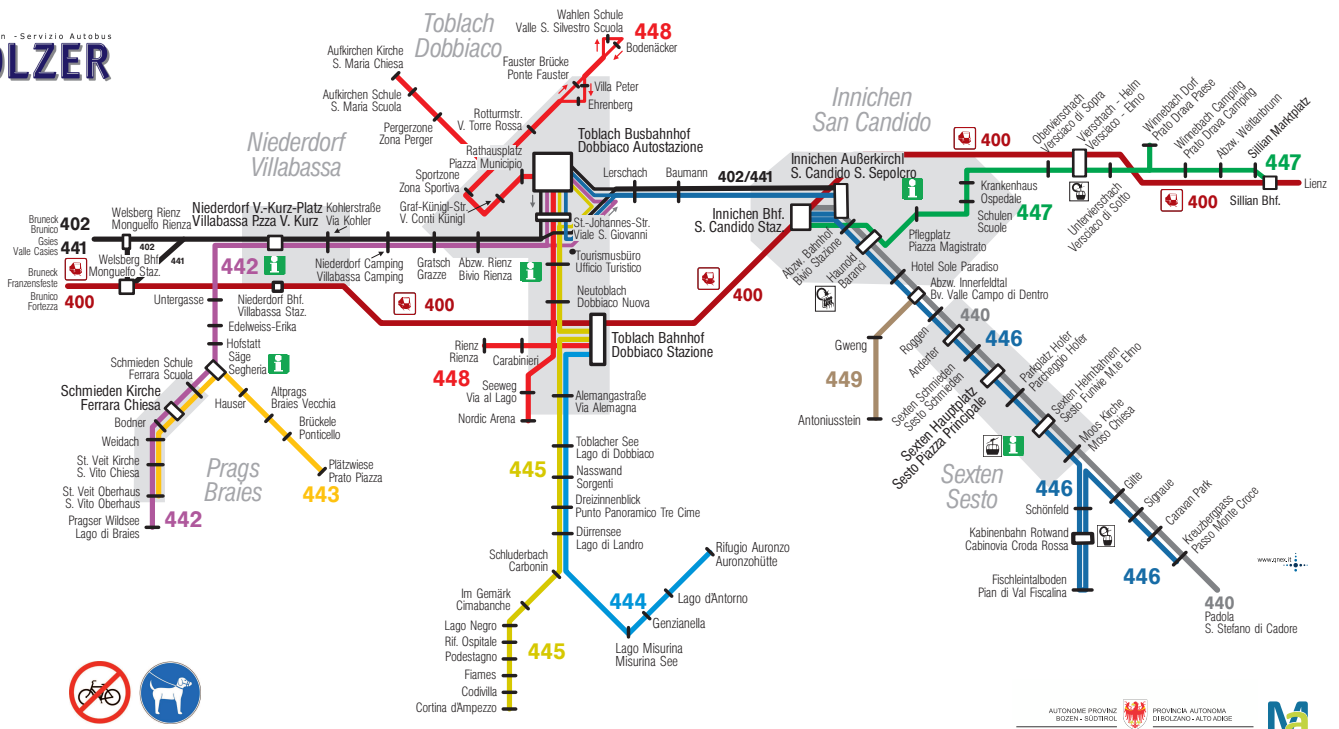

Fahrplan Innichen-Winnebach-Sillian Orario S. Candido-Prato Drava-Sillian

Busreisen - Servizio Autobus
HOLZER

447 SILLIAN-WINNEBACH-INNICHEN SILLIAN-PRATO DRAVA-S.CANDIDO

11.12.2016-09.12.2017

	☒	☒																	☒	
Sillian Bahnhof		7.13	8.13	9.13	10.13	11.13		13.13	14.13		16.13	17.13	18.13	18.43				Sillian Stazione		
Sillian Markt		7.15	8.15	9.15	10.15	11.15		13.15	14.15		16.15	17.15	18.15	18.45				Sillian Markt		
Abzw. Weitlanbrunn		7.18	8.18	9.18	10.18	11.18		13.18	14.18		16.18	17.18	18.18	18.48				Bivio Weitlanbrunn		
Winnebach Camping		7.20	8.20	9.20	10.20	11.20		13.20	14.20		16.20	17.20	18.20	18.50				Prato Drava Camping		
Winnebach Dorf	6.23	7.23	8.23	9.23	10.23	11.23	12.23	13.23	14.23	15.23	16.23	17.23	18.23	18.53	19.33	20.33		Prato Drava Paese		
Untervierschach	6.26	7.26	8.26	9.26	10.26	11.26	12.26	13.26	14.26	15.26	16.26	17.26	18.26	18.56	19.35	20.35		Versciaco di Sotto		
Vierschach - Helm	6.27	7.27	8.27	9.27	10.27	11.27	12.27	13.27	14.27	15.27	16.27	17.27	18.27	18.57	19.36	20.36		Versciaco - Elmo		
Obervierschach	6.28	7.28	8.28	9.28	10.28	11.28	12.28	13.28	14.28	15.28	16.28	17.28	18.28	18.58	19.37	20.37		Versciaco di Sopra		
Krankenhaus	6.32	7.32	8.32	9.32	10.32	11.32	12.32	13.32	14.32	15.32	16.32	17.32	18.32	19.02	19.41	20.41		Ospedale		
Innichen Pflegeplatz	6.34	7.34	8.34	9.34	10.34	11.34	12.34	13.34	14.34	15.34	16.34	17.34	18.34	19.04	19.42	20.42		S. Candido P. Magistrate		
Hauhold	6.36	7.36	8.36	9.36	10.36	11.36	12.36	13.36	14.36	15.36	16.36	17.36	18.36	19.06	19.44	20.44		Baranci		
Innichen Bahnhof	6.38	7.38	8.38	9.38	10.38	11.38	12.38	13.38	14.38	15.38	16.38	17.38	18.38	19.08	19.45	20.45		S. Candido Stazione		
Bahnanschlüsse																		Coincidenze ferroviarie		
Innichen	6.50	7.50	8.50	9.50	10.50	11.50	12.50	13.50	14.50	15.50	16.50	17.50	18.50		19.50	20.50		S. Candido		
Bruneck	7.29	8.29	9.29	10.29	11.29	12.29	13.29	14.29	15.29	16.29	17.29	18.29	19.29		20.29	21.29		Brunico		
Bozen	8.59	9.59	10.59	11.59	12.59	13.59	14.59	15.59	16.59	17.59	18.59	19.59	20.59		21.58	23.03		Bolzano		

447 INNICHEN-WINNEBACH-SILLIAN S. CANDIDO-PRATO DRAVA-SILLIAN

11.12.2016-09.12.2017