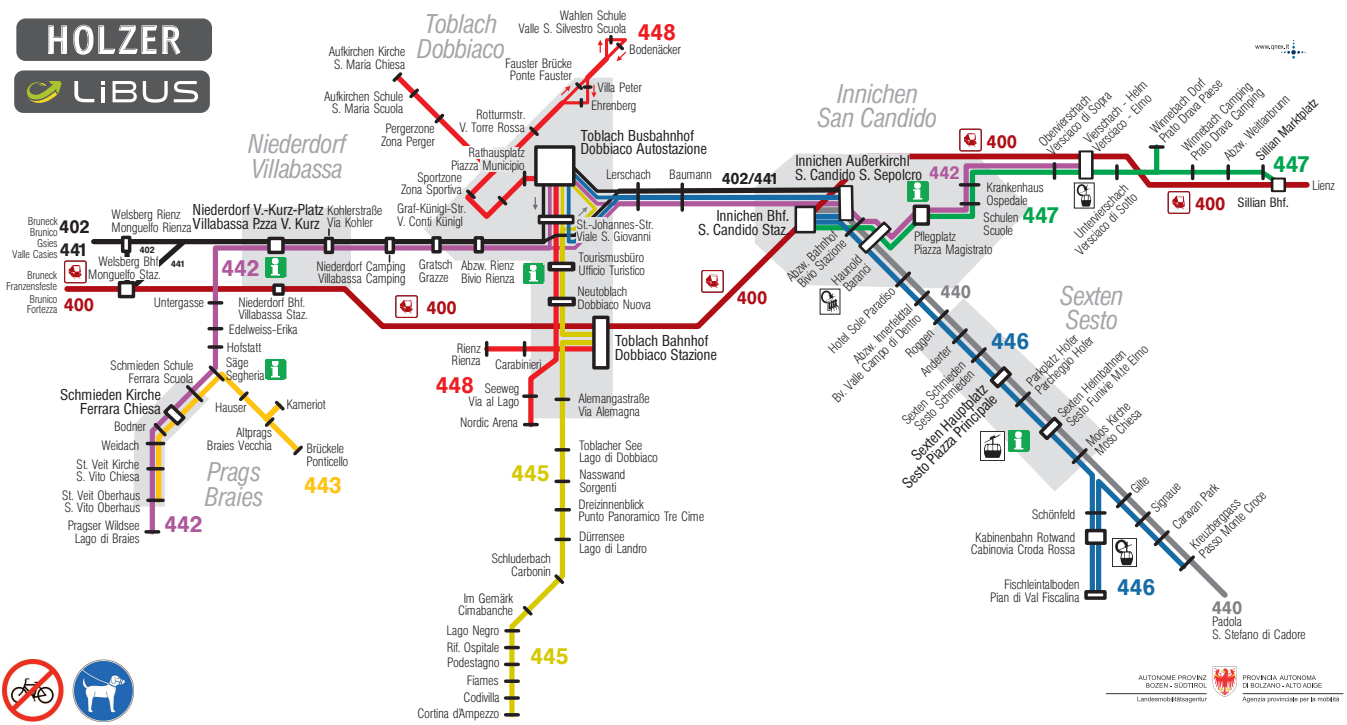

Fahrplan Sexten-Innichen-Toblach Orario Sesto-S. Candido-Dobbiaco

446

SEXTEN-INNICHEN-TOBLACH
SESTO-S.CANDIDO-DOBBIACO

10.12.2017-02.04.2018

	X	X		A		A	A	A	A	A	A	A	A	A	A	A	A	X						
Kreuzbergpass					9.00	9.30	10.00	10.30	11.00	11.30	12.00	13.00	14.00	14.30	15.00	15.30	16.00	16.30	17.00	17.30	18.00	Passo Monte Croce		
CaravanPark					9.03	9.33	10.03	10.33	11.03	11.33	12.03	13.03	14.03	14.33	15.03	15.33	16.03	16.33	17.03	17.33	18.03	CaravanPark		
Signau					9.06	9.36	10.06	10.36	11.06	11.36	12.06	13.06	14.06	14.36	15.06	15.36	16.06	16.36	17.06	17.36	18.06	Signau		
Kabinenbahn Rotwand					9.10	9.40	10.10	10.40	11.10	11.40	12.10	13.10	14.10	14.40	15.10	15.40	16.10	16.40	17.10	17.40	18.10	Cabinovia Croda Rossa		
Fischleintalboden					9.15	9.45	10.15	10.45	11.15	11.45	12.15	13.15	14.15	14.45	15.15	15.45	16.15	16.45	17.15	17.45	18.15	Pian di Val Fiscalina		
Kabinenbahn Rotwand					9.18	9.48	10.18	10.48	11.18	11.48	12.18	13.18	14.18	14.48	15.18	15.48	16.18	16.48	17.18	17.48	18.18	Cabinovia Croda Rossa		
Moos Kirche	6.23	6.55	7.20	8.20	8.50	9.20	9.50	10.20	10.50	11.20	11.50	12.20	13.20	14.20	14.50	15.20	15.50	16.20	16.50	17.20	17.50	18.20	19.20	Moso Chiesa
Sexten Helmbahnen	6.25	6.57	7.22	8.22	8.52	9.22	9.52	10.22	10.52	11.22	11.52	12.22	13.22	14.22	14.52	15.22	15.52	16.22	16.52	17.22	17.52	18.22	19.22	Sesto Fun. Monte Elmo
Sexten Hauptplatz	6.28	7.00	7.25	8.25	8.55	9.25	9.55	10.25	10.55	11.25	11.55	12.25	13.25	14.25	14.55	15.25	15.55	16.25	16.55	17.25	17.55	18.25	19.25	Sesto Piazza Principale
Anderter	6.30	7.02	7.27	8.27	8.57	9.27	9.57	10.27	10.57	11.27	11.57	12.27	13.27	14.27	14.57	15.27	15.57	16.27	16.57	17.27	17.57	18.27	19.27	Anderter
Abzw. Innerfeldtal	6.32	7.04	7.29	8.29	8.59	9.29	9.59	10.29	10.59	11.29	11.59	12.29	13.29	14.29	14.59	15.29	15.59	16.29	16.59	17.29	17.59	18.29	19.29	Bv. Valle Campo di Dentro
Innichen Haund	6.37	7.09	7.36	8.34	9.04	9.34	10.04	10.34	11.04	11.34	12.04	12.34	13.34	14.34	15.04	15.34	16.04	16.34	17.04	17.34	18.04	18.34	19.34	S. Candido Baranci
Innichen Bahnhof	6.39	7.11	7.39	8.36	9.06	9.36	10.06	10.36	11.06	11.36	12.06	12.36	13.36	14.36	15.06	15.36	16.06	16.36	17.06	17.36	18.06	18.36	19.36	S. Candido Stazione
Innichen Außerkirchl			7.41	8.38	9.08	9.38	10.08	10.38	11.08	11.38	12.08	12.38	13.38	14.38	15.08	15.38	16.08	16.38	17.08	17.38	18.08	18.38	19.37	S. Candido S. Sepolcro
Toblach Busbahnhof			7.49	8.46	9.16	9.46	10.16	10.46	11.16	11.46	12.16	12.46	13.46	14.46	15.16	15.46	16.16	16.46	17.16	17.46	18.16	18.46	19.45	Dobbiaco Autostazione
Bahnanschlüsse																								Coincidenze ferroviarie
Innichen	6.50	7.20	7.50	8.50	9.20	9.50	10.20	10.50	11.20	11.50	12.20	12.50	13.50	14.50	15.20	15.50	16.20	16.50	17.20	17.50	18.20	18.50	19.50	S. Candido
Bruneck	7.29	7.59	8.29	9.29	9.59	10.29	10.59	11.29	11.59	12.29	12.59	13.29	14.29	15.29	15.59	16.29	16.59	17.29	17.59	18.29	18.59	19.29	20.29	Brunico
Bozen	8.59	9.29	9.59	10.59	11.59	12.59	13.59	14.29	14.59	15.59	16.59	17.59	18.29	18.59	19.59	20.29	20.59	21.58						Bozano