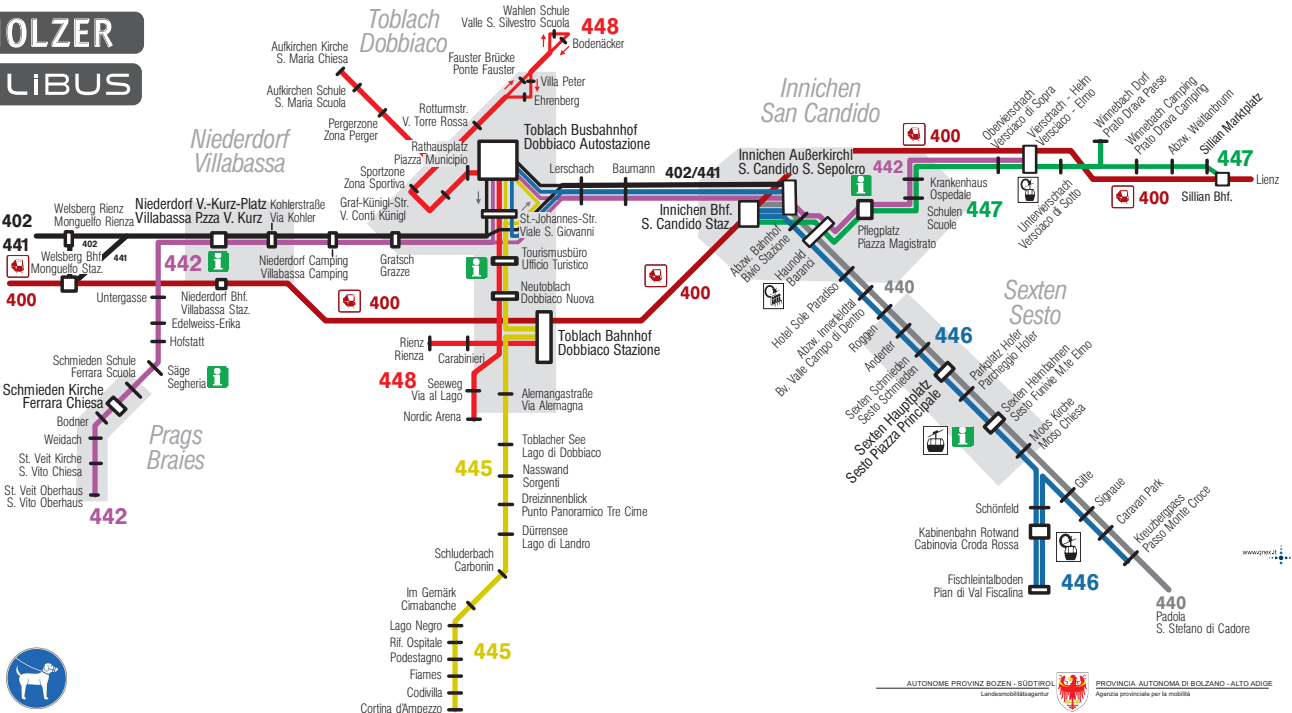

Fahrplan Sexten-Innichen-Toblach Orario Sesto-S. Candido-Dobbiaco

446

SEXTEN-INNICHEN-TOBLACH SESTO-S.CANDIDO-DOBBIACO

03.04.–16.06.2018
08.10.–08.12.2018

Kreuzbergpass	☒	☒			9.00			11.00		14.00		16.00		18.00	☒	Passo Monte Croce
CaravanPark					9.03			11.03		14.03		16.03		18.03		CaravanPark
Signaue					9.06			11.06		14.06		16.06		18.06		Signaue
Kabinenbahn Rotwand					9.10			11.10		14.10		16.10		18.10		Cabinovia Croda Rossa
Fischleintalboden					9.15			11.15		14.15		16.15		18.15		Pian di Val Fiscalina
Kabinenbahn Rotwand					9.18			11.18		14.18		16.18		18.18		Cabinovia Croda Rossa
Moos Kirche	6.23	6.55	7.20	8.20	9.20	10.20	11.20	12.20	13.20	14.20	15.20	16.20	17.20	18.20	19.20	Moos Chiesa
Sexten Helmbahnen	6.25	6.57	7.22	8.22	9.22	10.22	11.22	12.22	13.22	14.22	15.22	16.22	17.22	18.22	19.22	Sesto Fun. Monte Elmo
Sexten Hauptplatz	6.28	7.00	7.25	8.25	9.25	10.25	11.25	12.25	13.25	14.25	15.25	16.25	17.25	18.25	19.25	Sesto Piazza Principale
Anderter	6.30	7.02	7.27	8.27	9.27	10.27	11.27	12.27	13.27	14.27	15.27	16.27	17.27	18.27	19.26	Anderter
Abzw. Innerfeldtal	6.32	7.04	7.29	8.29	9.29	10.29	11.29	12.29	13.29	14.29	15.29	16.29	17.29	18.29	19.28	Bv. Valle Campo di Dentro
Innichen Haunold	6.37	7.09	7.36	8.34	9.34	10.34	11.34	12.34	13.34	14.34	15.34	16.34	17.34	18.34	19.33	S. Candido Baranci
Innichen Bahnhof	6.39	7.11	7.39	8.36	9.36	10.36	11.36	12.36	13.36	14.36	15.36	16.36	17.36	18.36	19.35	S. Candido Stazione
Innichen Außerkirch			7.41	8.38	9.38	10.38	11.38	12.38	13.38	14.38	15.38	16.38	17.38	18.38	19.37	S. Candido S. Sepolcro
Toblach Busbahnhof			7.49	8.46	9.46	10.46	11.46	12.46	13.46	14.46	15.46	16.46	17.46	18.46	19.45	Dobbiaco Autostazione
Bahnschlüsse																Coincidenze ferroviarie
Innichen	6.50	7.20	7.50	8.50	9.50	10.50	11.50	12.50	13.50	14.50	15.50	16.50	17.50	18.50	19.50	S. Candido
Bruneck	7.29	7.59	8.29	9.29	10.29	11.29	12.29	13.29	14.29	15.29	16.29	17.29	18.29	19.29	20.29	Brunico
Bozen	8.59	9.29	☒9.59	10.59	11.59	12.59	13.59	14.59	15.59	16.59	17.59	18.59	19.59	20.59	21.58	Bolzano