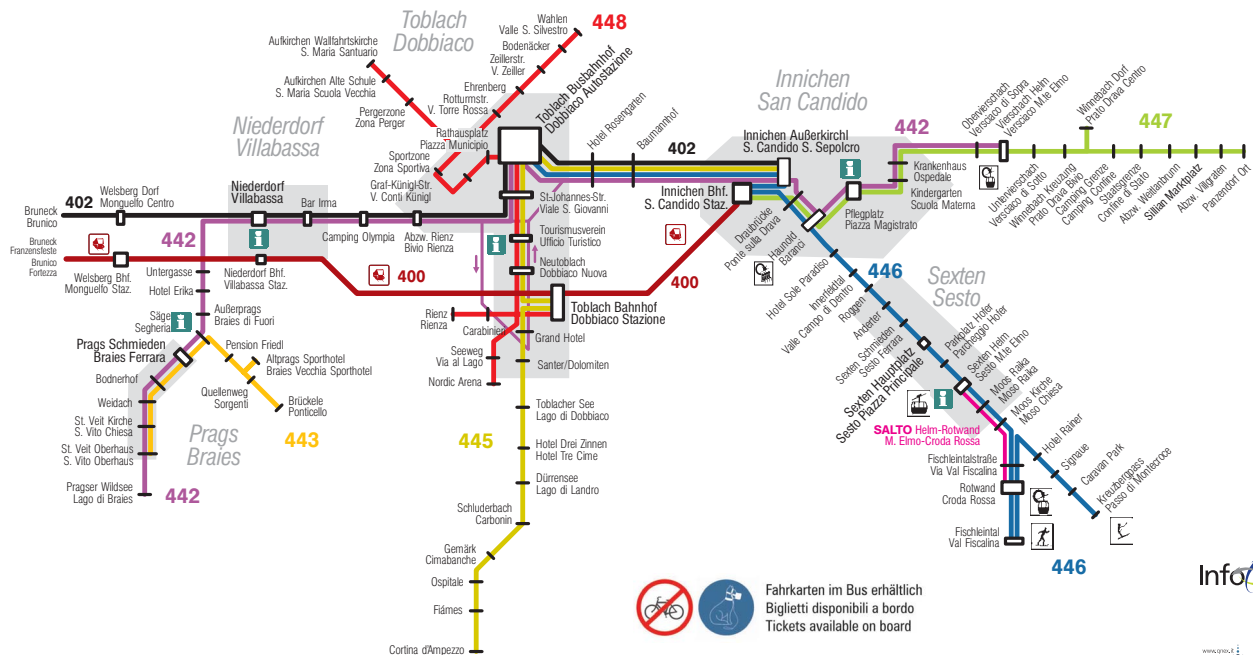

Sexten-Innichen-Toblach Sesto-S.Candido-Dobbiaco

446 SEXTEN-INNICHEN-TOBLACH SESTO-S.CANDIDO-DOBBIACO

Table with 24 columns and 40 rows showing bus departure and arrival times for route 446. Includes a legend for symbols like [G], [X], [A], [D], [E], [C], [F].

446 TOBLACH-INNICHEN-SEXTEN DOBBIACO-S.CANDIDO-SESTO

Table with 24 columns and 40 rows showing bus departure and arrival times for route 446. Includes a legend for symbols like [G], [X], [A], [D], [E], [C], [F].

Legend for symbols: [X] entfaellt an Sonn- und Feiertagen, [G] entfaellt an Samstagen, [A] verkehrt vom 23.12. bis 30.3., [C] verkehrt an Samstagen, [D] verkehrt ab 16.12., [E] verkehrt an Samstagen sowie 25.12., [F] EuroCity, eigene Tarife und Fahrkarten.