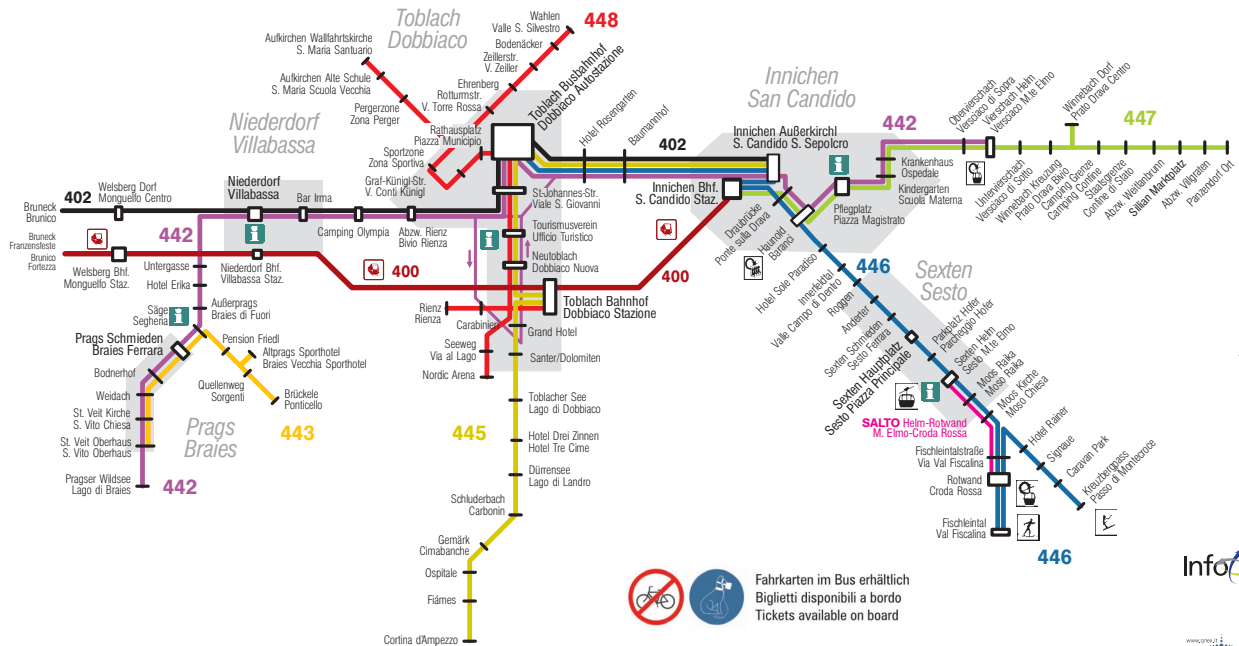

Fahrplan - Orario Innichen-Sillian-Panzendorf S.Candido-Sillian-Panzendorf

Fahrkarten im Bus erhältlich
Biglietti disponibili a bordo
Tickets available on board

Info 840 000 471
MOBILITÄT | MOBILITÀ

447

PANZENDORF-SILLIAN-WINNEBACH-INNICHEN PANZENDORF-SILLIAN-PRATO DRAVA-S.CANDIDO

GÜLTIG VOM 10.12.2012 BIS 07.04.2013
IN VIGORE DAL 10.12.2012 AL 07.04.2013

	☒	☒	☒																			☒	
Panzendorf				9.09	10.09	11.09	12.09	13.09	14.09	15.09	16.09	17.09	18.09	18.45									Panzendorf
Sillian Marktplatz			7.15	8.15	9.15	10.15	11.15	12.15	13.15	14.15	15.15	16.15	17.15	18.15	18.49								Sillian Piazza Mercato
Abzw. Weitlanbrunn			7.19	8.19	9.19	10.19	11.19	12.19	13.19	14.19	15.19	16.19	17.19	18.19	18.53								Bivio Weitlanbrunn
Staatsgrenze			7.21	8.21	9.21	10.21	11.21	12.21	13.21	14.21	15.21	16.21	17.21	18.21	18.55								Confine di Stato
Winnebach Dorf	5.55	6.25	7.24	8.24	9.24	10.24	11.24	12.24	13.24	14.24	15.24	16.24	17.24	18.24	18.58	19.30	20.30					Prato Drava Centro	
Unterverschach	5.57	6.27	7.26	8.26	9.26	10.26	11.26	12.26	13.26	14.26	15.26	16.26	17.26	18.26	19.00	19.32	20.32					Versciaco di Sotto	
Vierschach Helm	5.58	6.28	7.28	8.28	9.28	10.28	11.28	12.28	13.28	14.28	15.28	16.28	17.28	18.28	19.02	19.33	20.33					Versciaco Monte Elmo	
Oberverschach	5.59	6.29	7.29	8.29	9.29	10.29	11.29	12.29	13.29	14.29	15.29	16.29	17.29	18.29	19.03	19.34	20.34					Versciaco di Sopra	
Krankenhaus	6.03	6.33	7.33	8.33	9.33	10.33	11.33	12.33	13.33	14.33	15.33	16.33	17.33	18.33	19.07	19.38	20.38					Ospedale	
Innichen Pflanzplatz	6.05	6.35	7.35	8.35	9.35	10.35	11.35	12.35	13.35	14.35	15.35	16.35	17.35	18.35	19.09	19.40	20.40					S. Candido P. Magistrato	
Haunold	6.07	6.37	7.37	8.37	9.37	10.37	11.37	12.37	13.37	14.37	15.37	16.37	17.37	18.37	19.11	19.42	20.42					Baranci	
Innichen Bahnhof	6.10	6.40	7.40	8.40	9.40	10.40	11.40	12.40	13.40	14.40	15.40	16.40	17.40	18.40	19.14	19.45	20.45					S. Candido Stazione	
Bahnanschlüsse	☒														☒								Coincidenze ferroviarie
Innichen	6.20	6.50	7.50	8.50	9.50	10.50	11.50	12.50	13.50	14.50	15.50	16.50	17.50	18.50	19.20	19.50	20.50					S. Candido	
Brunneck	6.59	7.29	8.29	9.29	10.29	11.29	12.29	13.29	14.29	15.29	16.29	17.29	18.29	19.29	19.59	20.29	21.29					Brunico	
Bozen	8.29	9.02	☒ 9.59	10.59	11.59	12.59	13.59	14.59	15.59	16.59	17.59	18.59	20.02	20.59	21.29	☒ 21.59	22.59					Bolzano	

447

GÜLTIG VOM 10.12.2012 BIS 07.04.2013
IN VIGORE DAL 10.12.2012 AL 07.04.2013

Bahnanschlüsse	☒	☒																					Coincidenze ferroviarie
Bozen			5.30	6.00	7.00	8.00	9.00	10.00	☒ 11.00	12.00	13.00	14.00	15.00	16.00	☒ 17.10	18.00							Bolzano
Brunneck			7.01	7.31	8.31	9.31	10.31	11.31	12.31	13.31	14.31	15.31	16.31	17.31	18.31	19.31							Brunico
Innichen			7.40	8.10	9.10	10.10	11.10	12.10	13.10	14.10	15.10	16.10	17.10	18.10	19.10	20.10							S. Candido