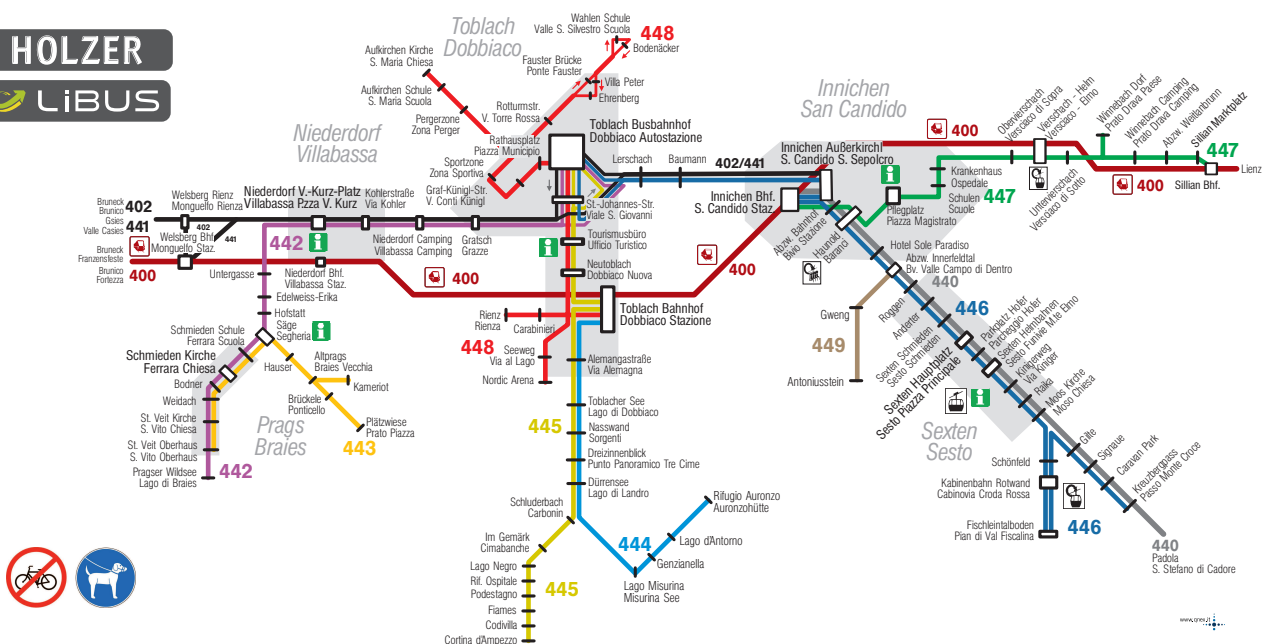

HOLZER

LIBUS

446 SEXTEN-INNICHEN-TOBLACH SESTO-S.CANDIDO-DOBBIACO

16.06.-13.10.2019

	<u>X</u>	<u>X</u>	<u>A</u>	<u>A</u>	<u>A</u>	<u>A</u>	<u>A</u>	<u>A</u>	<u>A</u>	<u>A</u>	<u>A</u>	<u>A</u>	<u>A</u>	<u>A</u>	<u>A</u>	<u>A</u>	<u>A</u>	<u>X</u>								
Kreuzbergpass			8.00	8.30	9.00	9.30	10.00	10.30	11.00	11.30	12.00	13.00	14.00	14.30	15.00	15.30	16.00	16.30	17.00	17.30	18.00	19.00	Passo Monte Croce			
CaravanPark			8.03	8.33	9.03	9.33	10.03	10.33	11.03	11.33	12.03	13.03	14.03	14.33	15.03	15.33	16.03	16.33	17.03	17.33	18.03	19.03	CaravanPark			
Signau			8.06	8.36	9.06	9.36	10.06	10.36	11.06	11.36	12.06	13.06	14.06	14.36	15.06	15.36	16.06	16.36	17.06	17.36	18.06	19.06	Signau			
Kabinenbahn Rotwand			8.10	8.40	9.10	9.40	10.10	10.40	11.10	11.40	12.10	13.10	14.10	14.40	15.10	15.40	16.10	16.40	17.10	17.40	18.10	19.10	Cabinovia Croda Rossa			
Fischleintalboden			8.15	8.45	9.15	9.45	10.15	10.45	11.15	11.45	12.15	13.15	14.15	14.45	15.15	15.45	16.15	16.45	17.15	17.45	18.15	19.15	Pian di Val Fiscalina			
Kabinenbahn Rotwand			8.18	8.48	9.18	9.48	10.18	10.48	11.18	11.48	12.18	13.18	14.18	14.48	15.18	15.48	16.18	16.48	17.18	17.48	18.18	19.18	Cabinovia Croda Rossa			
Moos Kirche	6.23	6.55	7.20	8.20	8.50	9.20	9.50	10.20	10.50	11.20	11.50	12.20	13.20	14.20	14.50	15.20	15.50	16.20	16.50	17.20	17.50	18.20	19.20	Moso Chiesa		
Sexten Helmbahnen	6.25	6.57	7.22	8.22	8.52	9.22	9.52	10.22	10.52	11.22	11.52	12.22	13.22	14.22	14.52	15.22	15.52	16.22	16.52	17.22	17.52	18.22	19.22	Sesto Fun. Monte Elmo		
Sexten Hauptplatz	6.28	7.00	7.25	8.25	8.55	9.25	9.55	10.25	10.55	11.25	11.55	12.25	13.25	14.25	14.55	15.25	15.55	16.25	16.55	17.25	17.55	18.25	19.25	Sesto Piazza Principale		
Anderter	6.30	7.02	7.27	8.27	8.57	9.27	9.57	10.27	10.57	11.27	11.57	12.27	13.27	14.27	14.57	15.27	15.57	16.27	16.57	17.27	17.57	18.27	19.27	Anderter		
Abzw. Innerfeldtal	6.32	7.04	7.29	8.29	8.59	9.29	9.59	10.29	10.59	11.29	11.59	12.29	13.29	14.29	14.59	15.29	15.59	16.29	16.59	17.29	17.59	18.29	19.29	Bv. Valle Campo di Dentro		
Innichen Haunold	6.37	7.09	7.34	8.34	9.04	9.34	10.04	10.34	11.04	11.34	12.04	12.34	13.34	14.34	15.04	15.34	16.04	16.34	17.04	17.34	18.04	18.34	19.34	Innichen Bahnhof		
Innichen Bahnhof	6.39	7.11	7.36	8.36	9.06	9.36	10.06	10.36	11.06	11.36	12.06	12.36	13.36	14.36	15.06	15.36	16.06	16.36	17.06	17.36	18.06	18.36	19.36	S. Candido Stazione		
Innichen Außerkirch			7.38	8.38	9.08	9.38	10.08	10.38	11.08	11.38	12.08	12.38	13.38	14.38	15.08	15.38	16.08	16.38	17.08	17.38	18.08	18.38	19.38	S. Candido S. Sepolcro		
Toblach Busbahnhof			7.46	8.46	9.16	9.46	10.16	10.46	11.16	11.46	12.16	12.46	13.46	14.46	15.16	15.46	16.16	16.46	17.16	17.46	18.16	18.46	19.46	Dobbiaco Autostazione		
Bahnanschlüsse	<u>B</u>																				<u>B</u>			Coincidenze ferroviarie		
Innichen		6.50	7.20	7.50	8.50	9.20	9.50	10.20	10.50	11.20	11.50	12.20	12.50	13.50	14.50	15.20	15.50	16.20	16.50	17.20	17.50	18.20	18.50	19.50	S. Candido	
Brunneck		7.29	7.59	8.29	9.29	9.59	10.29	10.59	11.29	11.59	12.29	12.59	13.29	14.29	14.59	15.29	15.59	16.29	16.59	17.29	17.59	18.29	18.59	19.29	20.29	Bolzano
Bozen		8.59	9.29	9.59	10.59	11.59	12.59	13.59	14.29	14.59	15.59	16.59	17.59	18.29	18.59	19.59	20.29	20.59	21.58						Bolzano