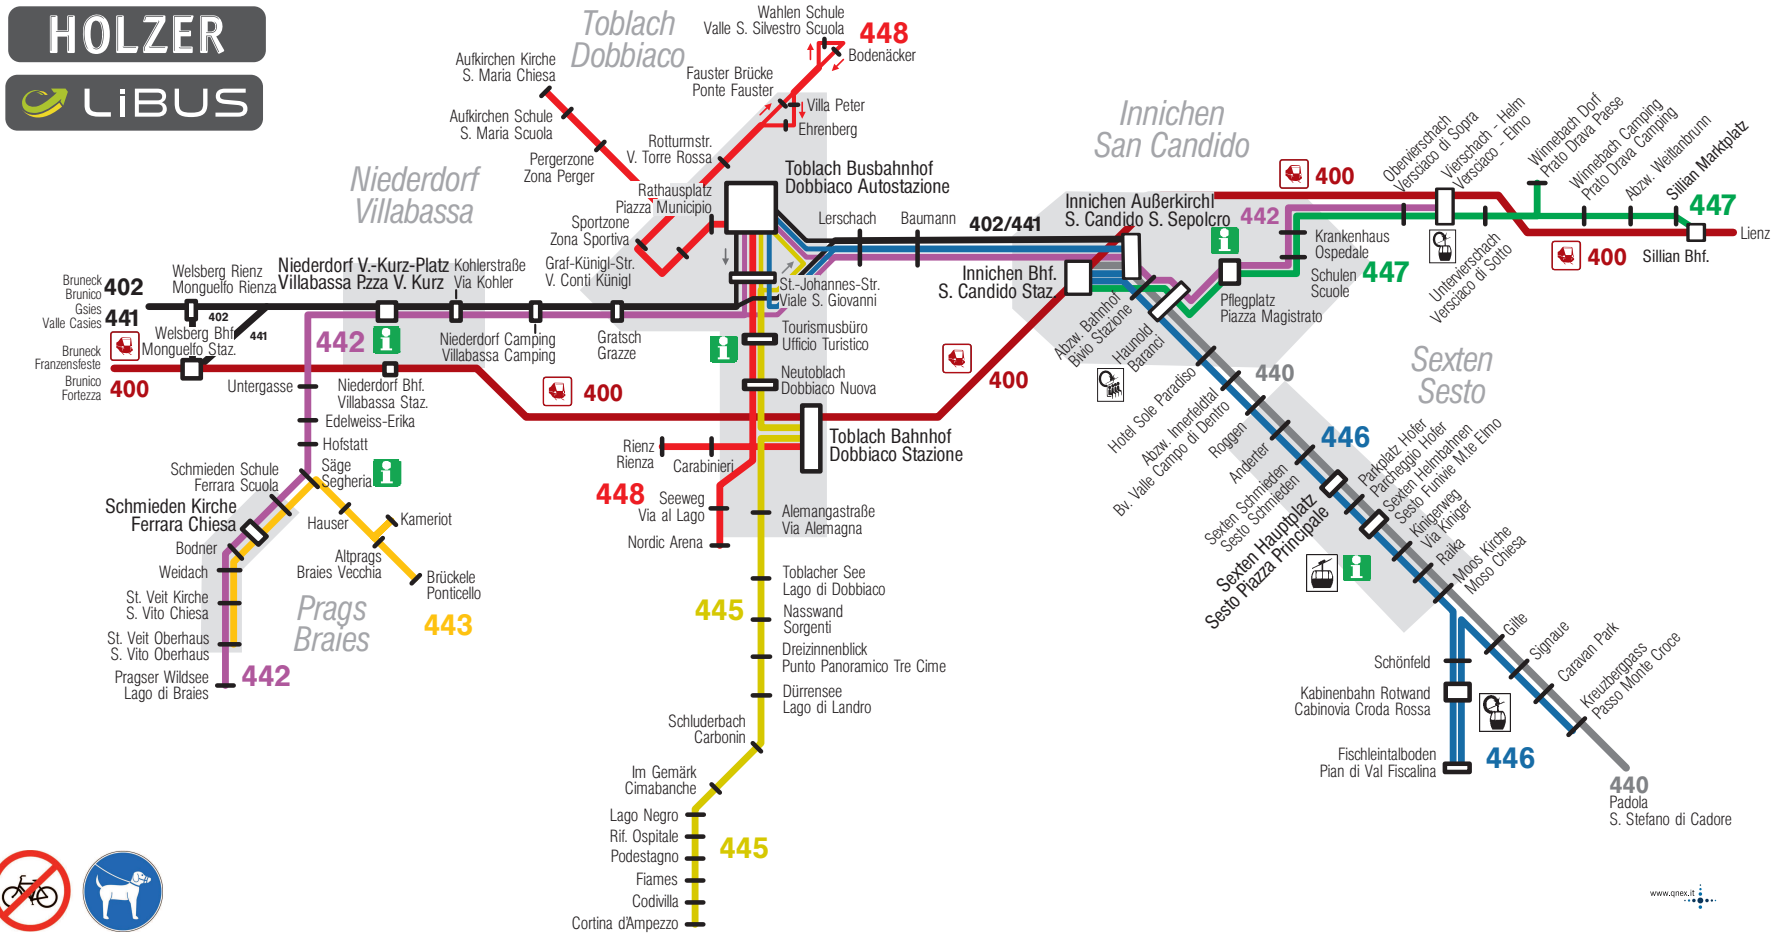

446

Fahrplan Sexten-Innichen-Toblach Orario Sesto-S. Candido-Dobbiaco

446

SEXTEN-INNICHEN-TOBLACH
SESTO-S.CANDIDO-DOBBIACO

09.12.2018–07.04.2019

	X	X		A	A	A	A	A	A	A	A	A	A	A	A	A	X							
Kreuzbergpass					9.00	9.30	10.00	10.30	11.00	11.30	12.00	13.00	14.00	14.30	15.00	15.30	16.00	16.30	17.00	17.30	18.00		Passo Monte Croce	
CaravanPark					9.03	9.33	10.03	10.33	11.03	11.33	12.03	13.03	14.03	14.33	15.03	15.33	16.03	16.33	17.03	17.33	18.03		CaravanPark	
Signaue					9.06	9.36	10.06	10.36	11.06	11.36	12.06	13.06	14.06	14.36	15.06	15.36	16.06	16.36	17.06	17.36	18.06		Signaue	
Kabinenbahn Rotwand					9.10	9.40	10.10	10.40	11.10	11.40	12.10	13.10	14.10	14.40	15.10	15.40	16.10	16.40	17.10	17.40	18.10		Cabinovia Croda Rossa	
Fischleintalboden					9.15	9.45	10.15	10.45	11.15	11.45	12.15	13.15	14.15	14.45	15.15	15.45	16.15	16.45	17.15	17.45	18.15		Pian di Val Fiscalina	
Kabinenbahn Rotwand					9.18	9.48	10.18	10.48	11.18	11.48	12.18	13.18	14.18	14.48	15.18	15.48	16.18	16.48	17.18	17.48	18.18		Cabinovia Croda Rossa	
Moos Kirche	6.23	6.55	7.20	8.20	8.50	9.20	9.50	10.20	10.50	11.20	11.50	12.20	13.20	14.20	14.50	15.20	15.50	16.20	16.50	17.20	17.50	18.20	19.20	Moso Chiesa
Sexten Helmbahnen	6.25	6.57	7.22	8.22	8.52	9.22	9.52	10.22	10.52	11.22	11.52	12.22	13.22	14.22	14.52	15.22	15.52	16.22	16.52	17.22	17.52	18.22	19.22	Sesto Fun. Monte Elmo
Sexten Hauptplatz	6.28	7.00	7.25	8.25	8.55	9.25	9.55	10.25	10.55	11.25	11.55	12.25	13.25	14.25	14.55	15.25	15.55	16.25	16.55	17.25	17.55	18.25	19.25	Sesto Piazza Principale
Anderter	6.30	7.02	7.27	8.27	8.57	9.27	9.57	10.27	10.57	11.27	11.57	12.27	13.27	14.27	14.57	15.27	15.57	16.27	16.57	17.27	17.57	18.27	19.27	Anderter
Abzw. Innerfeldtal	6.32	7.04	7.29	8.29	8.59	9.29	9.59	10.29	10.59	11.29	11.59	12.29	13.29	14.29	14.59	15.29	15.59	16.29	16.59	17.29	17.59	18.29	19.29	Bv. Valle Campo di Dentro
Innichen Haunold	6.37	7.09	7.34	8.34	9.04	9.34	10.04	10.34	11.04	11.34	12.04	12.34	13.34	14.34	15.04	15.34	16.04	16.34	17.04	17.34	18.04	18.34	19.34	S. Candido Baranci
Innichen Bahnhof	6.39	7.11	7.36	8.36	9.06	9.36	10.06	10.36	11.06	11.36	12.06	12.36	13.36	14.36	15.06	15.36	16.06	16.36	17.06	17.36	18.06	18.36	19.36	S. Candido Stazione
Innichen Außerkirchl			7.38	8.38	9.08	9.38	10.08	10.38	11.08	11.38	12.08	12.38	13.38	14.38	15.08	15.38	16.08	16.38	17.08	17.38	18.08	18.38	19.38	S. Candido S. Sepolcro
Toblach Busbahnhof			7.46	8.46	9.16	9.46	10.16	10.46	11.16	11.46	12.16	12.46	13.46	14.46	15.16	15.46	16.16	16.46	17.16	17.46	18.16	18.46	19.46	Dobbiaco Autostazione
Bahnanschlüsse																								Coincidenze ferroviarie
Innichen	6.50	7.20	7.50	8.50	9.20	9.50	10.20	10.50	11.20	11.50	12.20	12.50	13.50	14.50	15.20	15.50	16.20	16.50	17.20	17.50	18.20	18.50	19.50	S. Candido
Bruneck	7.29	7.59	8.29	9.29	9.59	10.29	10.59	11.29	11.59	12.29	12.59	13.29	14.29	15.29	15.59	16.29	16.59	17.29	17.59	18.29	18.59	19.29	20.29	Brunico
Bozen	8.59	9.29	9.59	10.59	11.59	12.59	13.59	14.29	14.59	15.59	16.59	17.59	18.29	18.59	19.59	20.29	20.59	21.58						Bozano