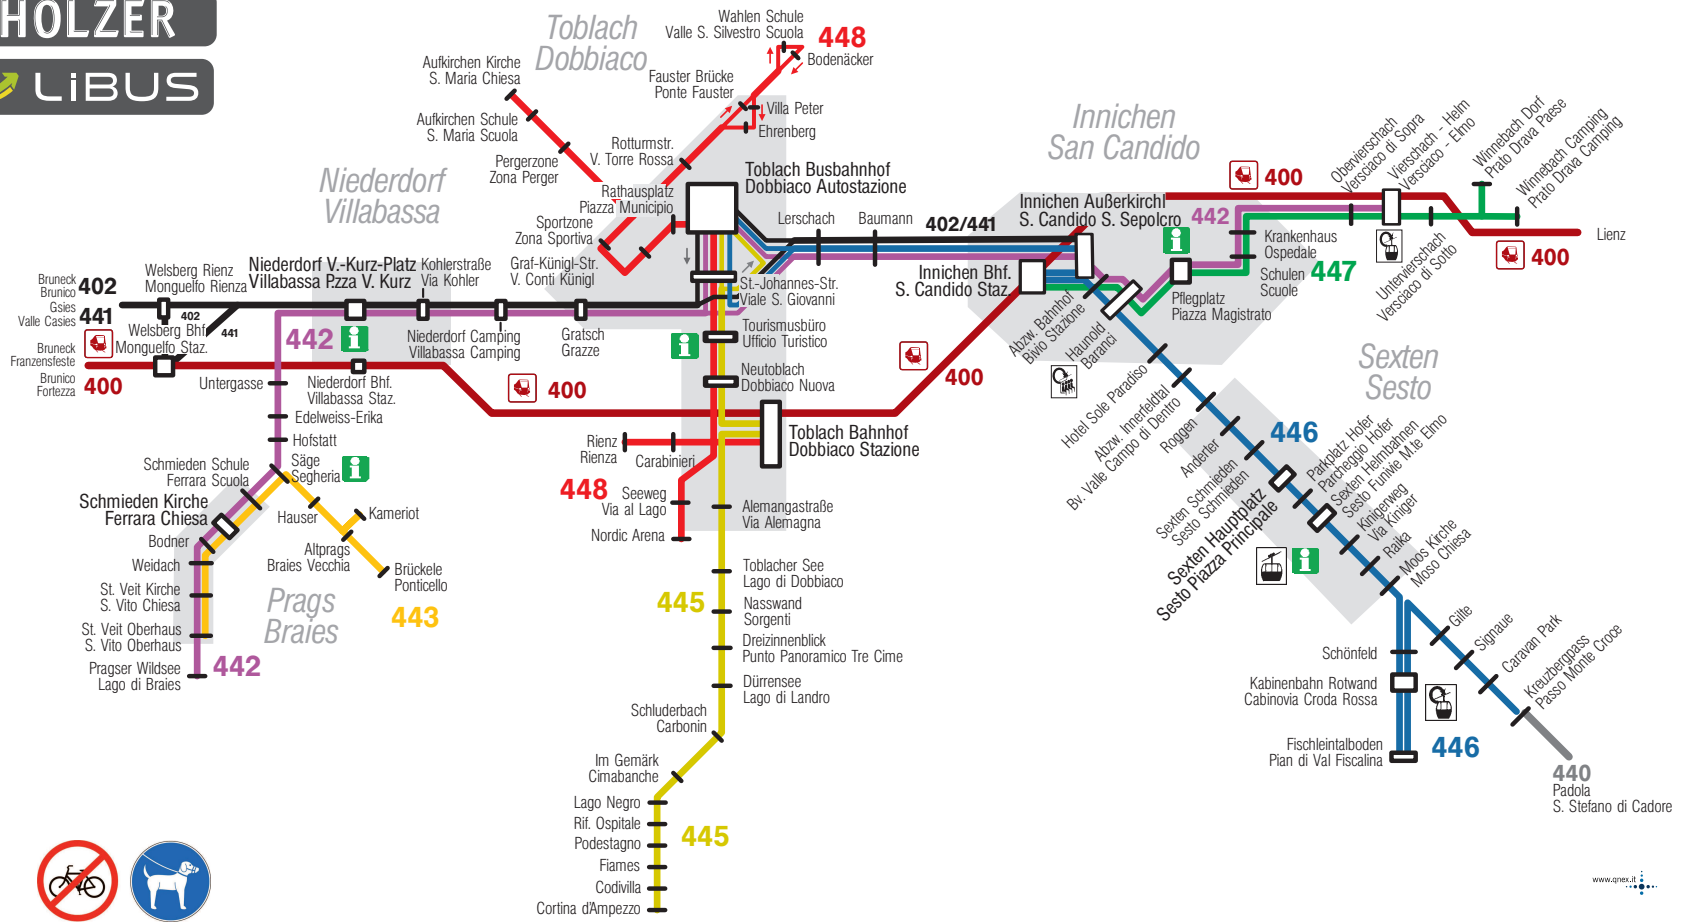

Fahrplan Innichen-Vierschach-Winnebach Orario S. Candido-Versciaco-Prato Drava

447

WINNEBACH-VIERSCHACH-INNICHEN
PRATO DRAVA-VERSCIACO-SAN CANDIDO

15.12.2019–12.12.2020

	☒	☒	☒																☒	☒		
Winnebach Camping				8.18	9.18	10.18	11.18		12.48	13.48	14.48	15.48	16.48	17.48	18.48							Prato Drava Camping
Winnebach Dorf	6.28	6.58	7.28	8.21	9.21	10.21	11.21	12.04	12.51	13.51	14.51	15.51	16.51	17.51	18.51	19.34	20.04	20.34			Prato Drava Paese	
Untervierschach	6.31	7.01	7.31	8.24	9.24	10.24	11.24	12.06	12.54	13.54	14.54	15.54	16.54	17.54	18.54	19.36	20.06	20.36			Versciaco di Sotto	
Vierschach – Helm	6.32	7.02	7.32	8.25	9.25	10.25	11.25	12.07	12.55	13.55	14.55	15.55	16.55	17.55	18.55	19.37	20.07	20.37			Versciaco – Elmo	
Obervierschach	6.33	7.03	7.33	8.26	9.26	10.26	11.26	12.08	12.56	13.56	14.56	15.56	16.56	17.56	18.56	19.38	20.08	20.38			Versciaco di Sopra	
Krankenhaus	6.37	7.07	7.37	8.30	9.30	10.30	11.30	12.12	13.00	14.00	15.00	16.00	17.00	18.00	19.00	19.42	20.12	20.42			Ospedale	
Innichen Pflegplatz	6.39	7.09	7.39	8.32	9.32	10.32	11.32	12.13	13.02	14.02	15.02	16.02	17.02	18.02	19.02	19.43	20.13	20.43			S. Candido P. Magistrato	
Haunold	6.41	7.11	7.41	8.34	9.34	10.34	11.34	12.15	13.04	14.04	15.04	16.04	17.04	18.04	19.04	19.45	20.15	20.45			Baranci	
Innichen Bahnhof	6.43	7.13	7.43	8.36	9.36	10.36	11.36	12.16	13.06	14.06	15.06	16.06	17.06	18.06	19.06	19.46	20.16	20.46			S. Candido Stazione	
Bahnanschlüsse		☒							A	A	A	A	A	☒							Coincidenze ferroviarie	
Innichen	6.50	7.20	7.50	8.50	9.50	10.50	11.50	12.20	13.20	14.20	15.20	16.20	17.20	18.20	19.50		20.50				S. Candido	
Bruneck	7.29	7.59	8.29	9.29	10.29	11.29	12.29	12.59	13.59	14.59	15.59	16.59	17.59	18.59	20.29		21.29				Brunico	
Bozen	8.59	8.29	☒9.59	10.59	11.59	12.59	13.59		16.29		18.29		20.29	21.58			23.03				Bolzano	

447

INNICHEN-VIERSCHACH-WINNEBACH
S. CANDIDO-VERSCIACO-PRATO DRAVA

15.12.2019–12.12.2020

Bahnanschlüsse	☒			☒	☒	A	A	A													Coincidenze ferroviarie
Bozen				5.30	6.32	7.32		9.38	10.01	☒11.01	12.02	13.02	14.02	15.02	16.02	☒17.10	17.32	18.02			Bolzano
Bruneck				5.30	6.30	7.00	8.00	9.00	10.00	11.00	11.30	12.30	13.30	14.30	15.30	16.30	17.30	18.30	19.00	19.30	Brunico
Innichen				6.10	7.10	7.40	8.40	9.40	10.40	11.40	12.10	13.10	14.10	15.10	16.10	17.10	18.10	19.10	19.40	20.10	S. Candido