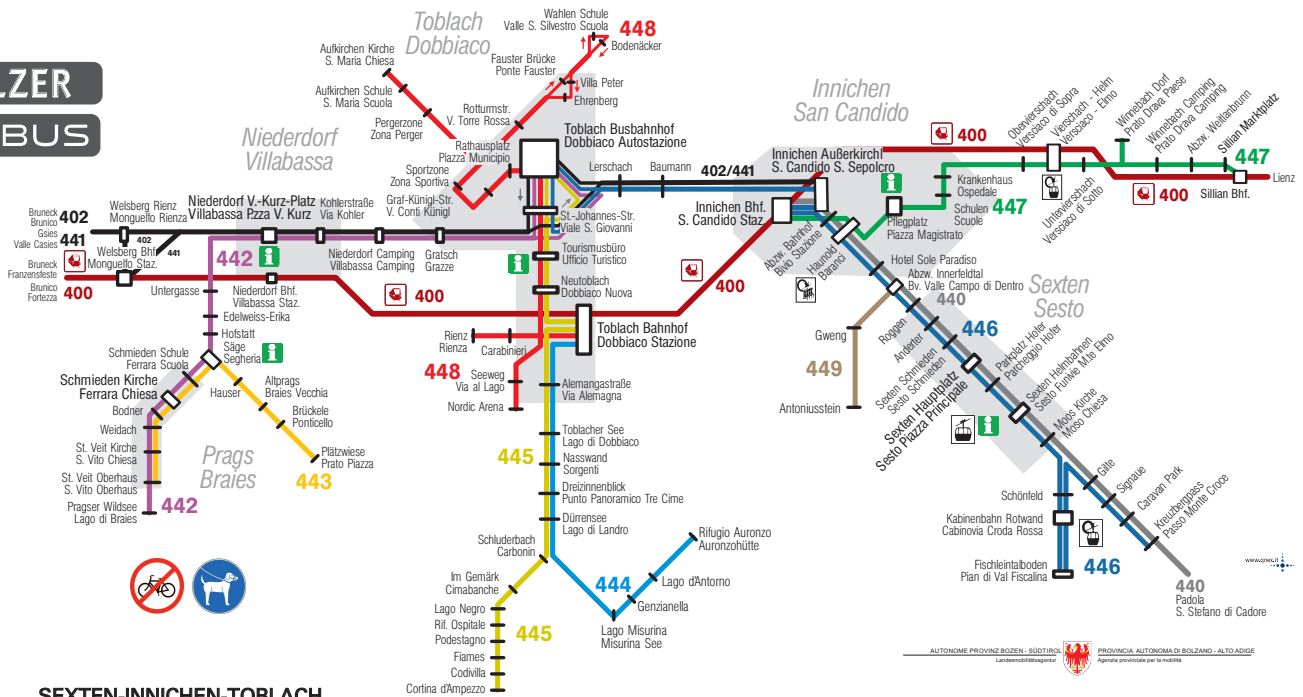

446
449

Fahrplan Sexten-Innichen-Toblach Orario Sesto-S. Candido-Dobbiaco

446 SEXTEN-INNICHEN-TOBLACH SESTO-S.CANDIDO-DOBBIACO

17.06.-07.10.2018

	8.00	8.30	9.00	9.30	10.00	10.30	11.00	11.30	12.00	13.00	14.00	14.30	15.00	15.30	16.00	16.30	17.00	17.30	18.00	19.00	
Kreuzbergpass																					
CaravanPark																					
Signaue																					
Kabinenbahn Rotwand																					
Fischleintalboden																					
Kabinenbahn Rotwand																					
Moos Kirche	6.23	6.55	7.20	8.20	8.50	9.20	9.50	10.20	10.50	11.20	11.50	12.20	12.50	13.20	13.50	14.20	14.50	15.20	15.50	16.20	
Sexten Helmbahnen	6.25	6.57	7.22	8.22	8.52	9.22	9.52	10.22	10.52	11.22	11.52	12.22	12.52	13.22	13.52	14.22	14.52	15.22	15.52	16.22	
Sexten Hauptplatz	6.28	7.00	7.25	8.25	8.55	9.25	9.55	10.25	10.55	11.25	11.55	12.25	12.55	13.25	13.55	14.25	14.55	15.25	15.55	16.25	
Anderter	6.30	7.02	7.27	8.27	8.57	9.27	9.57	10.27	10.57	11.27	11.57	12.27	12.57	13.27	13.57	14.27	14.57	15.27	15.57	16.27	
Abzw. Innerfeldtal	6.32	7.04	7.29	8.29	8.59	9.29	9.59	10.29	10.59	11.29	11.59	12.29	12.59	13.29	13.59	14.29	14.59	15.29	15.59	16.29	
Innichen Haunold	6.37	7.09	7.36	8.34	9.04	9.34	10.04	10.34	11.04	11.34	12.04	12.34	13.04	13.34	14.04	14.34	15.04	15.34	16.04	16.34	
Innichen Bahnhof	6.39	7.11	7.39	8.36	9.06	9.36	10.06	10.36	11.06	11.36	12.06	12.36	13.06	13.36	14.06	14.36	15.06	15.36	16.06	16.36	
Innichen Außerkirchl		7.41	8.38	9.38	10.08	10.38	11.08	11.38	12.08	12.38	13.08	13.38	14.08	14.38	15.08	15.38	16.08	16.38	17.08	17.38	18.08
Toblach Busbahnhof		7.49	8.46	9.16	9.46	10.16	10.46	11.16	11.46	12.16	12.46	13.16	13.46	14.16	14.46	15.16	15.46	16.16	16.46	17.16	17.46
Bahnanschlüsse																					
Innichen	6.50	7.20	7.50	8.50	9.20	9.50	10.20	10.50	11.20	11.50	12.20	12.50	13.20	13.50	14.20	14.50	15.20	15.50	16.20	16.50	17.20
Bruneck	7.29	7.59	8.29	9.29	9.59	10.29	10.59	11.29	11.59	12.29	12.59	13.29	13.59	14.29	14.59	15.29	15.59	16.29	16.59	17.29	17.59
Bozen	8.59	9.29	9.59	10.59	11.59	12.59															

Bahnanschlüsse	Bo	B	Bo	B	Bo	B	Bo	B	Bo	B	Bo	B	Bo	B	Bo	B	Bo	B	Bo	B	Bo	B
Bozano	5.30	6.01	6.32	7.01	7.32	8.01	8.29	9.01	10.01	11.01	12.01	13.01	13.32	14.01	15.01	15.32	16.01	17.01	18.01	19.01	20.01	
Bruneck	7.00	7.30	8.00	8.30	9.00	9.30	10.00	10.30	11.30	12.30	13.30	14.00	14.30	15.00	15.30	16.00	16.30	17.00	17.30	18.00	18.30	19.30
Innichen	7.40	8.10	8.40	9.10	9.40	10.10	10.40	11.10	12.10	13.10	14.10	14.40	15.10	15.40	16.10	16.40	17.10	17.40	18.10	18.40	19.10	20.10