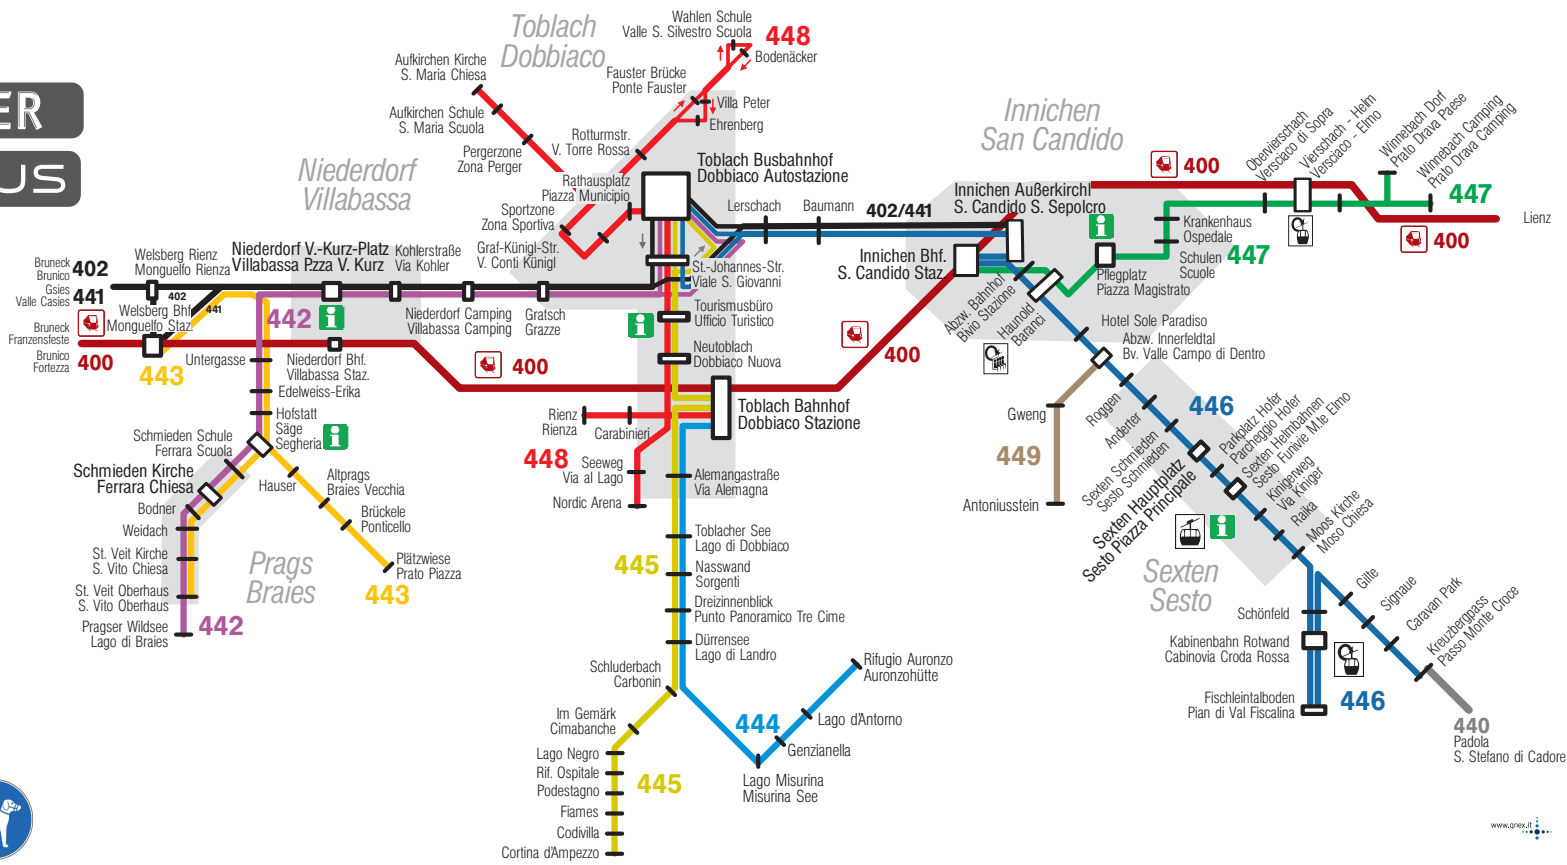

446
449

Fahrplan Sexten-Innichen-Toblach

Orario Sesto-S. Candido-Dobbiaco

446 SEXTEN-INNICHEN-TOBLACH SESTO-S.CANDIDO-DOBBIACO

21.06.–04.10.2020

	440 von S. Stefano																440 da S. Stefano															
	07.37	08.15	08.53	09.31	10.09	10.47	11.25	12.03	12.41	13.19	13.57	14.35	15.13	15.51	16.29	17.07	17.45	18.23	19.01	19.39	20.17	20.55	21.33	22.11	22.49							
Kreuzbergpass																																
CaravanPark																																
Signaue																																
Kabinenbahn Rotwand																																
Fischleintalboden																																
Kabinenbahn Rotwand																																
Moos Kirche																																
Sexten Helmbahnen																																
Sexten Hauptplatz																																
Anderter																																
Abzw. Innerfeldtal																																
Innichen Haunold																																
Innichen Bahnhof																																
Innichen Außerkirch																																
Toblach Busbahnhof																																
Bahnhanschlüsse																																
Innichen																																
Bruneck																																
Bozen																																